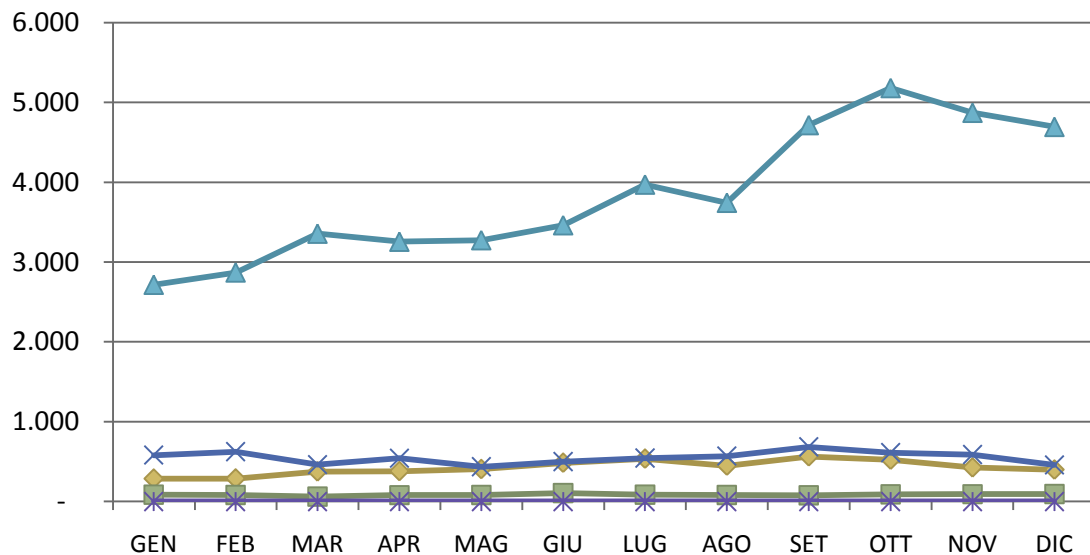

Facts & Figures:
Risultati 2009
gennaio - dicembre

Tonnellate raccolte

- ◆ R1 Freddo e clima
- R2 Grandi bianchi
- ▲ R3 TV e monitor
- × R4 Elettronica varia, piccoli elettrodomestici, informatica e telco, dispositivi medici.
- ✱ R5 Sorgenti luminose

Missioni effettuate

TOTALE MISSIONI: 35.538

Media mensile: 2.128

Media giornaliera: 107

RACCOLTO (tons)	GEN	FEB	MAR	APR	MAG	GIU	LUG	AGO	SET	OTT	NOV	DIC	YTD
R1	286	288	375	380	406	85	536	449	565	522	426	399	5.116
R2	86	82	62	81	83	107	88	81	78	92	93	96	1.029
R3	2.717	2.872	3.358	3.257	3.276	3.463	3.973	3.745	4.718	5.182	4.873	4.696	46.129
R4	582	625	463	543	436	500	544	570	685	612	588	458	6.605
R5	-	0	-	-	0	0	-	-	0	0	1	0	2
TOTALE	3.672	3.867	4.258	4.260	4.200	4.555	5.141	4.844	6.046	6.409	5.980	5.649	58.882

Riciclo RAEE domestico: il raffronto 2008 e 2009

Le tonnellate raccolte

2009
2008

Il Trend di crescita cumulativo

Riciclo RAEE professionali: il raffronto 2008 e 2009

Le tonnellate raccolte

Il Trend di crescita cumulativo

Nord
CdR 1.912

Centro
CdR 304

Sud e Isole
CdR 342

**35.538 missioni di ritiro
59.000 tonnellate di RAEE raccolti
nel 2009**

**oltre l'82% dei Centri di Raccolta
(su 3.171 iscritti al Centro di Coordinamento)**