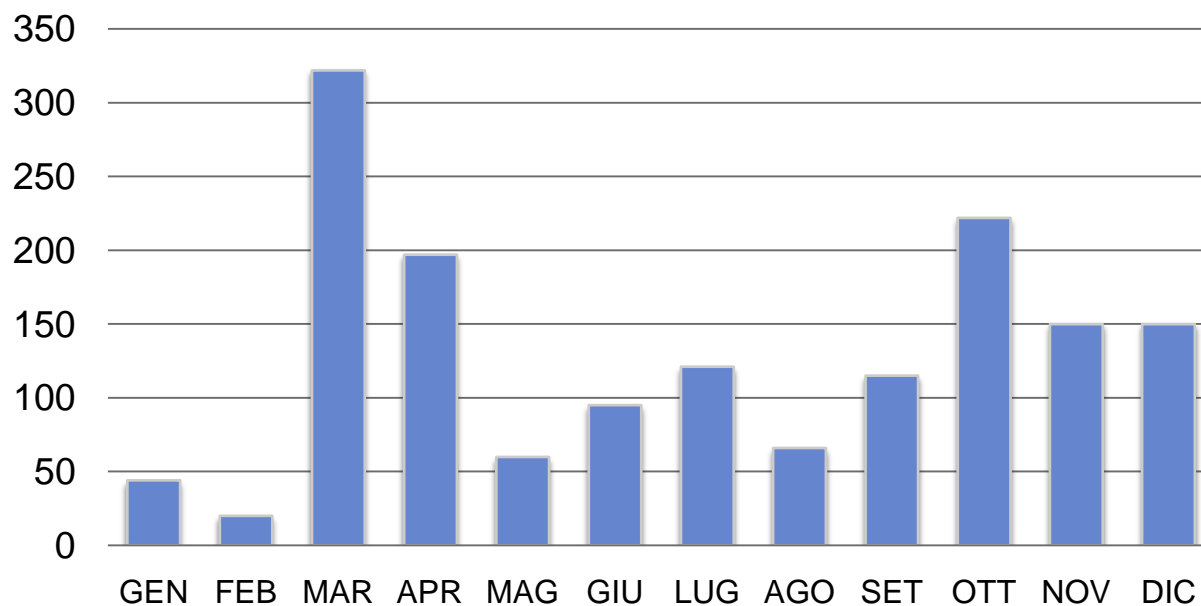

Facts & Figures:
Risultati 2009
gennaio - dicembre

Tonnellate raccolte

- ◆ R1 Freddo e clima
- R2 Grandi bianchi
- ▲ R3 TV e monitor
- × R4 Elettronica varia, piccoli elettrodomestici, informatica e telco, dispositivi medici.
- ✱ R5 Sorgenti luminose

Missioni effettuate

TOTALE MISSIONI: 35.538

Media mensile: 2.128

Media giornaliera: 107

RACCOLTO (tons)	GEN	FEB	MAR	APR	MAG	GIU	LUG	AGO	SET	OTT	NOV	DIC	YTD
R1	286	288	375	380	406	85	536	449	565	522	426	399	5.116
R2	86	82	62	81	83	107	88	81	78	92	93	96	1.029
R3	2.717	2.872	3.358	3.257	3.276	3.463	3.973	3.745	4.718	5.182	4.873	4.696	46.129
R4	582	625	463	543	436	500	544	570	685	612	588	458	6.605
R5	-	0	-	-	0	0	-	-	0	0	1	0	2
TOTALE	3.672	3.867	4.258	4.260	4.200	4.555	5.141	4.844	6.046	6.409	5.980	5.649	58.882

RACCOLTO TONS

PROFESSIONALE	GEN	FEB	MAR	APR	MAG	GIU	LUG	AGO	SET	OTT	NOV	DIC	YDT
N° MISSIONI	36	45	92	104	79	104	114	92	74	167	124	136	1.167
RACCOLTO TONS	44	20	322	197	60	95	121	66	115	222	150	150	1.562

Riciclo RAEE domestico: il raffronto 2008 e 2009

Le tonnellate raccolte

2009
2008

Il Trend di crescita cumulativo

Riciclo RAEE professionali: il raffronto 2008 e 2009

Le tonnellate raccolte

Il Trend di crescita cumulativo