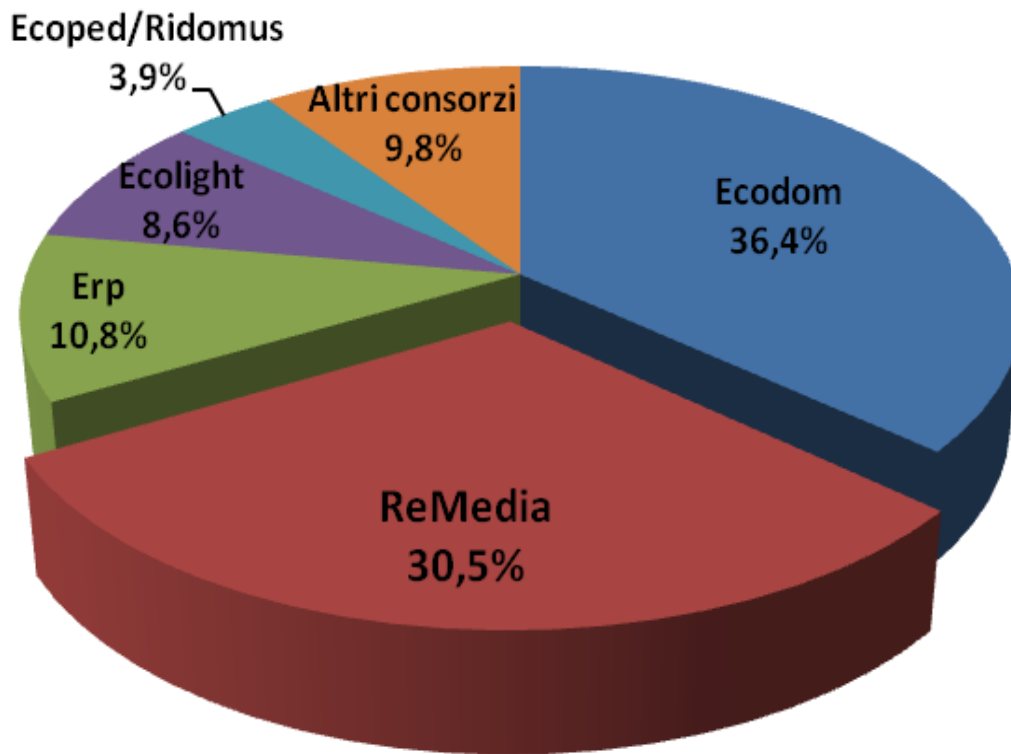

Riciclo RAEE domestico: il raffronto 2008 e 2009

Le tonnellate raccolte

2009
2008

Il Trend di crescita cumulativo

Riciclo RAEE professionali: il raffronto 2008 e 2009

Le tonnellate raccolte

Il Trend di crescita cumulativo

Remedia

PASSIONE PER L'AMBIENTE

Riciclo RAEE: i primi due anni di attività di ReMedia

■ RAEE professionali

■ RAEE domestici

*Per il 2009
ReMedia ha avuto
una crescita del
200% rispetto al
2008*

Consuntivo RAEE gestiti da
ReMedia

Remedia

PASSIONE PER L'AMBIENTE

Nel 2009 ReMedia è stato il secondo sistema collettivo nazionale per dimensioni.

Chi gestisce i Raee in Italia

(percentuale di tonnellate gestite dai Sistemi Collettivi sul totale Italia)