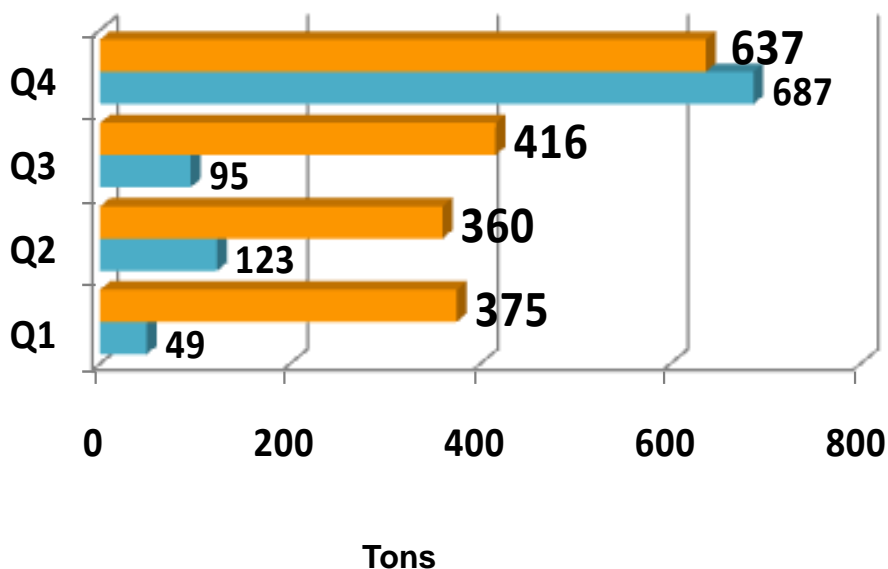

Missioni effettuate

TOTALE MISSIONI: 35.538

Media mensile: 2.128

Media giornaliera: 107

RACCOLTO (tons)	GEN	FEB	MAR	APR	MAG	GIU	LUG	AGO	SET	OTT	NOV	DIC	YTD
R1	286	288	375	380	406	85	536	449	565	522	426	399	5.116
R2	86	82	62	81	83	107	88	81	78	92	93	96	1.029
R3	2.717	2.872	3.358	3.257	3.276	3.463	3.973	3.745	4.718	5.182	4.873	4.696	46.129
R4	582	625	463	543	436	500	544	570	685	612	588	458	6.605
R5	-	0	-	-	0	0	-	-	0	0	1	0	2
TOTALE	3.672	3.867	4.258	4.260	4.200	4.555	5.141	4.844	6.046	6.409	5.980	5.649	58.882

RACCOLTO TONS

PROFESSIONALE	GEN	FEB	MAR	APR	MAG	GIU	LUG	AGO	SET	OTT	NOV	DIC	YDT
N° MISSIONI	36	45	92	104	79	104	114	92	74	167	124	136	1.167
RACCOLTO TONS	44	20	322	197	60	95	121	66	115	222	150	150	1.562

Riciclo RAEE domestico: il raffronto 2008 e 2009

Le tonnellate raccolte

2009
2008

Il Trend di crescita cumulativo

Riciclo RAEE professionali: il raffronto 2008 e 2009

Le tonnellate raccolte

Il Trend di crescita cumulativo