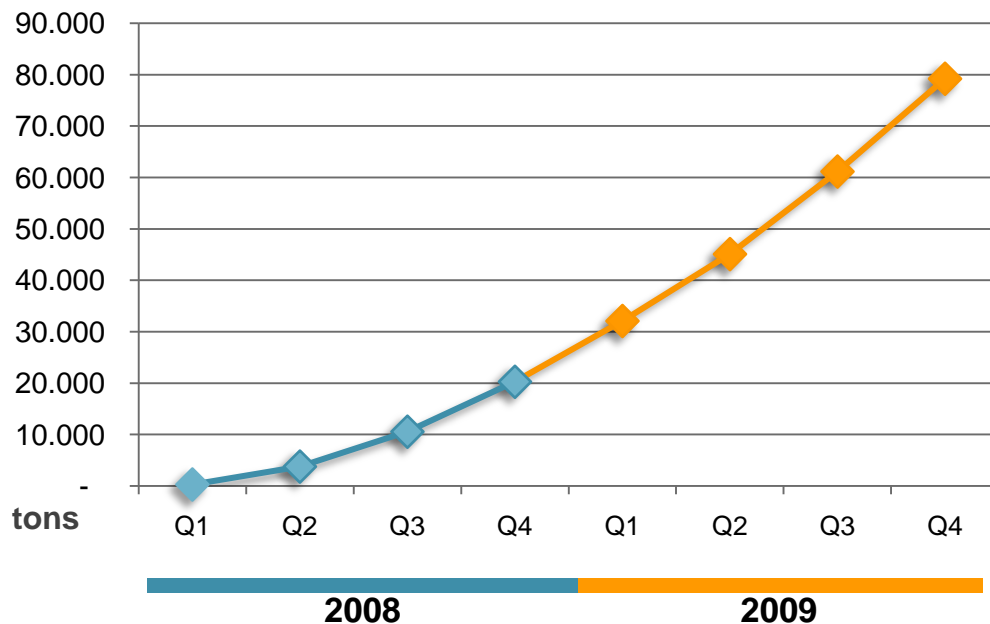

Missioni effettuate

TOTALE MISSIONI: 35.538

Media mensile: 2.128

Media giornaliera: 107

RACCOLTO (tons)	GEN	FEB	MAR	APR	MAG	GIU	LUG	AGO	SET	OTT	NOV	DIC	YTD
R1	286	288	375	380	406	85	536	449	565	522	426	399	5.116
R2	86	82	62	81	83	107	88	81	78	92	93	96	1.029
R3	2.717	2.872	3.358	3.257	3.276	3.463	3.973	3.745	4.718	5.182	4.873	4.696	46.129
R4	582	625	463	543	436	500	544	570	685	612	588	458	6.605
R5	-	0	-	-	0	0	-	-	0	0	1	0	2
TOTALE	3.672	3.867	4.258	4.260	4.200	4.555	5.141	4.844	6.046	6.409	5.980	5.649	58.882

RACCOLTO TONS

PROFESSIONALE	GEN	FEB	MAR	APR	MAG	GIU	LUG	AGO	SET	OTT	NOV	DIC	YDT
N° MISSIONI	36	45	92	104	79	104	114	92	74	167	124	136	1.167
RACCOLTO TONS	44	20	322	197	60	95	121	66	115	222	150	150	1.562

Riciclo RAEE domestico: il raffronto 2008 e 2009

Le tonnellate raccolte

2009
2008

Il Trend di crescita cumulativo

Riciclo RAEE professionali: il raffronto 2008 e 2009

Le tonnellate raccolte

Il Trend di crescita cumulativo