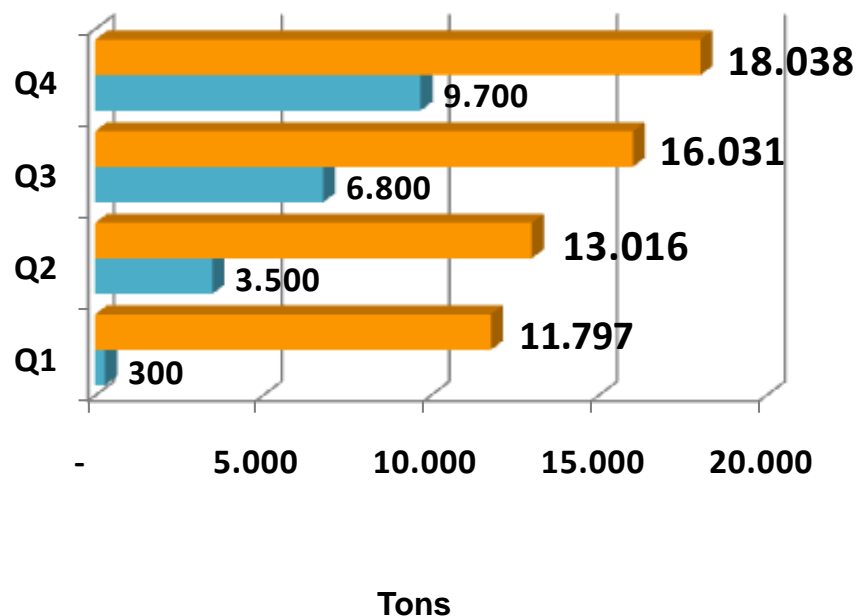

Missioni effettuate

TOTALE MISSIONI: 35.538

Media mensile: 2.128

Media giornaliera: 107

RACCOLTO (tons)	GEN	FEB	MAR	APR	MAG	GIU	LUG	AGO	SET	OTT	NOV	DIC	YTD
R1	286	288	375	380	406	85	536	449	565	522	426	399	5.116
R2	86	82	62	81	83	107	88	81	78	92	93	96	1.029
R3	2.717	2.872	3.358	3.257	3.276	3.463	3.973	3.745	4.718	5.182	4.873	4.696	46.129
R4	582	625	463	543	436	500	544	570	685	612	588	458	6.605
R5	-	0	-	-	0	0	-	-	0	0	1	0	2
TOTALE	3.672	3.867	4.258	4.260	4.200	4.555	5.141	4.844	6.046	6.409	5.980	5.649	58.882

RACCOLTO TONS

PROFESSIONALE	GEN	FEB	MAR	APR	MAG	GIU	LUG	AGO	SET	OTT	NOV	DIC	YDT
N° MISSIONI	36	45	92	104	79	104	114	92	74	167	124	136	1.167
RACCOLTO TONS	44	20	322	197	60	95	121	66	115	222	150	150	1.562

Riciclo RAEE domestico: il raffronto 2008 e 2009

Le tonnellate raccolte

2009
2008

Il Trend di crescita cumulativo

Riciclo RAEE professionali: il raffronto 2008 e 2009

Le tonnellate raccolte

Il Trend di crescita cumulativo